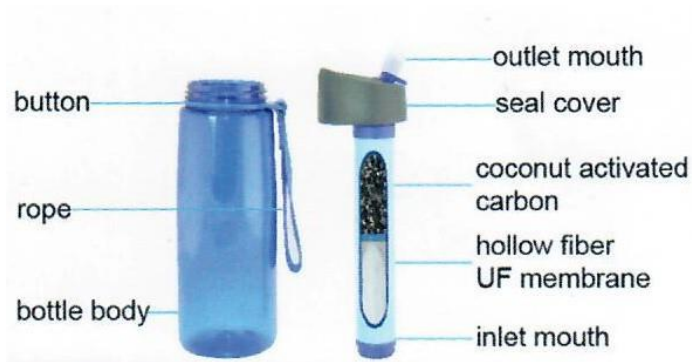

Life Straw – Survival bottle - Wasserflasche für unterwegs

Informationsblatt und Gebrauchsanweisung

Verwendungszweck

Die Life Straw-Survival bottle ist eine Wasserflasche für unterwegs, zum Camping, Wandern, Sport, Urlaub etc.

Das Prinzip

Das Wasser kann direkt aus dem See, Bach, Wasserhahn usw. entnommen werden. Die Flasche mit dem Filter verschließen. Beim Trinken fließt das Wasser direkt durch den Filter. Er entzieht dem Wasser je nach Verschmutzungsgrad die Keime, Bakterien und Trübungen.

Produktbeschreibung

Flaschenlänge ca. 22 cm
Inhalt: ca. 650 ml
Frei von BPA (Bisphenol-A)

Patronenkapazität

Bei vorschriftsmäßigem Gebrauch und je nach Qualität des Ausgangswassers beträgt die Kapazität bei normalem Wasser bis zu 1.000 Liter. Nach maximal 5 Jahren sollte die komplette Flasche erneuert werden.